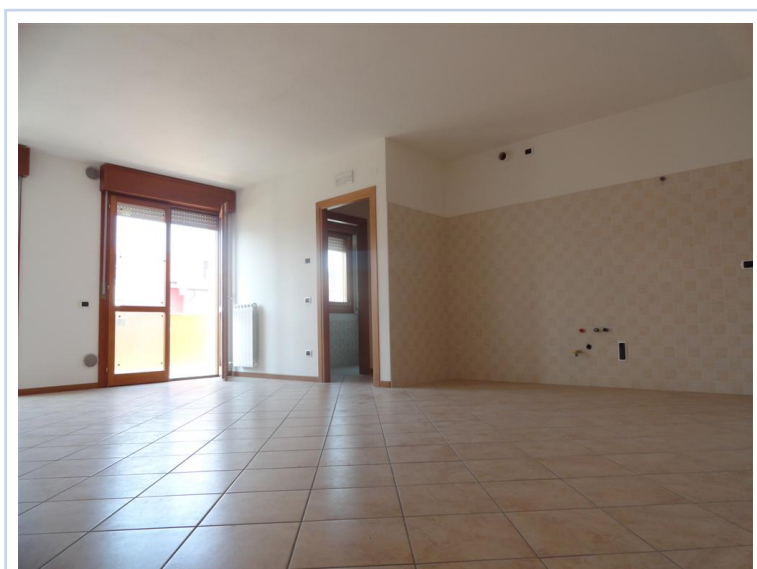

Contratti accettati

Vendita	si

Ambienti dell'immobile

Soggiorno angolo cottura	si
Camere	3
Bagni	2
Terrazzi	2
Garage	si
Numero locali	5

Livelli sui quali si dispone l'immobile

Primo piano	si
Ultimo piano	si
Totale piani	2

Specifiche tecniche

Predisposizione allarme	si
Predisposizione aria condizionata	si
Riscaldamento autonomo	si
Caldaia a condensazione	si

Altre informazioni

metri quadri	135
costruzione	2012

Euro 165.000