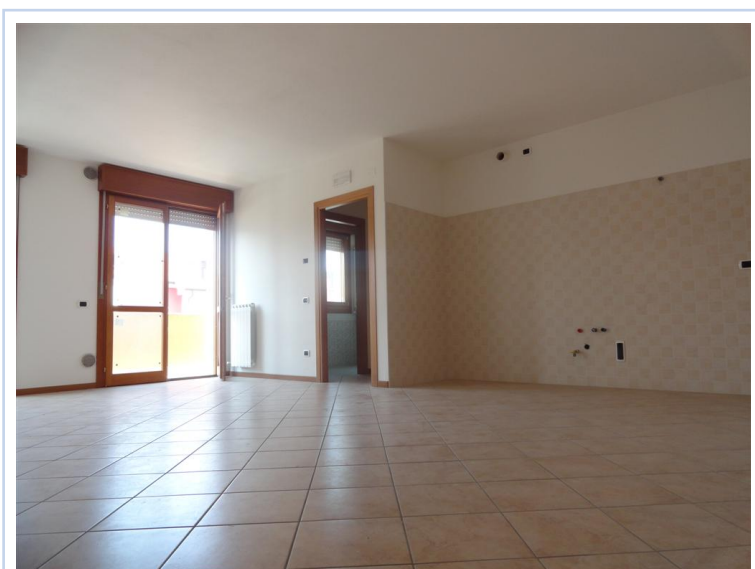

Contratti accettati

Vendita	si

Ambienti dell'immobile

Soggiorno angolo cottura	si
Camere	3
Bagni	2
Terrazzi	2
Garage	si
Numero locali	5

Livelli sui quali si dispone l'immobile

Primo piano	si
Ultimo piano	si
Totale piani	2

Spesifiche tecniche

Predisposizione allarme	si
Predisposizione aria condizionata	si
Riscaldamento autonomo	si
Caldaia a condensazione	si

Altre informazioni

metri quadri	135
costruzione	2012

Euro 165.000